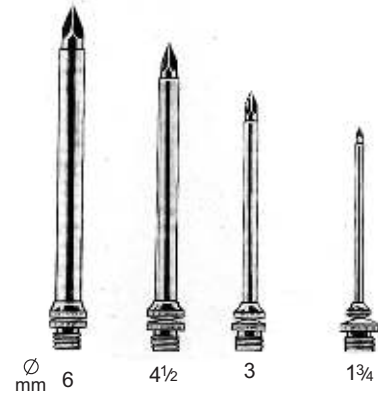

Trocarts
trócares

Universal

SB -1732-03 =3 Set of 3
SB -1732-04 =4 Set of 4

SB -1733-03 =3 Set of 3
SB -1733-04 =4 Set of 4

Standard (Nelson)
Ømm 11cm/4 1/2"
3.0 SB -1734-30
3.5 SB -1734-35
4.0 SB -1734-40
4.5 SB -1734-45
5.0 SB -1734-50
5.5 SB -1734-55
6.0 SB -1734-60

Standard (Nelson)
Ømm 12cm/4 3/4"
3.0 SB -1735-30
3.5 SB -1735-35
4.0 SB -1735-40
4.5 SB -1735-45
5.0 SB -1735-50
5.5 SB -1735-55
6.0 SB -1735-60

Standard (Nelson)
Ømm 12cm/4 3/4"
3.0 SB -1736-30
3.5 SB -1736-35
4.0 SB -1736-40
4.5 SB -1736-45
5.0 SB -1736-50
5.5 SB -1736-55
6.0 SB -1736-60

Ø mm	21cm/8¼"
7.5	SB -1742-07
9.0	SB -1742-09
10.5	SB -1742-10
12.0	SB -1742-12

Ochsner

Ø mm	14.5cm/5½"
4.0	SB -1743-40
4.6	SB -1743-46
5.5	SB -1743-55
6.5	SB -1743-65

Ø 5.5 mm

Krause
SB -1744-15
15cm/6"

Ø 2.25 mm

Coakley
SB -1745-16
16cm/6 ¼"

Ø 1.8 mm

Douglas
SB -1746-11
11.5 cm/4½"

SB -1747-11
11.5 cm/4½"

Ø **Pierce**
mm

3.0	SB -1748-03
4.0	SB -1748-04
5.0	SB -1748-05

SPEED BIRD ENTERPRISES

161/C, SMALL INDUSTRIAL ESTATE
SIALKOT-51310, (PAKISTAN)