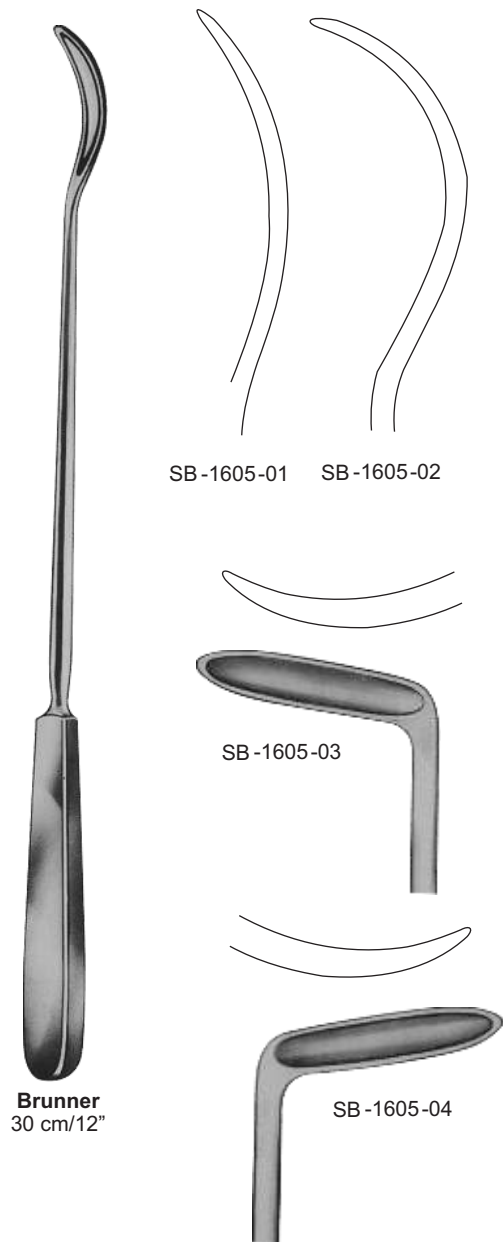

Suture Instruments

Ligature Needles and Ligature Conductors
Ligature Needles and Ligature Dirigenten

Aiguilles Ligatures Ligatures et chefs d'orchestre
Agujas ligadura y ligadura Conductores