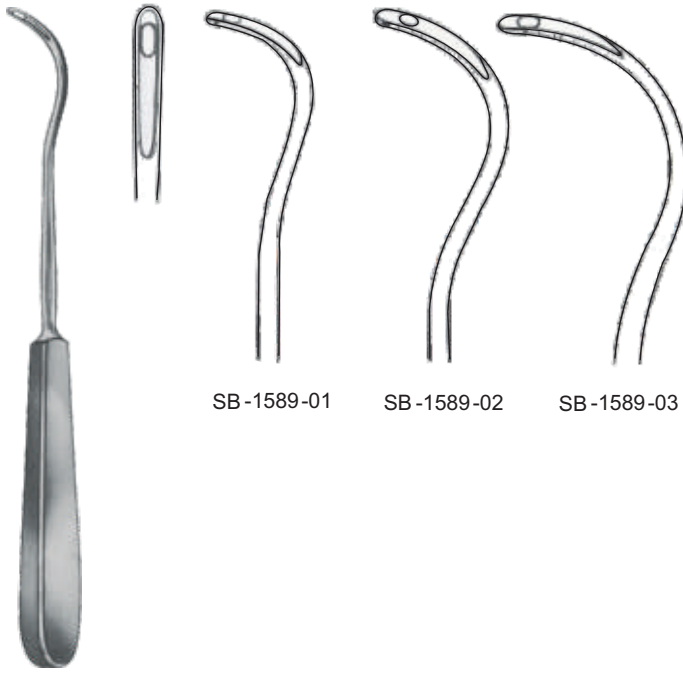

**Deschamps**  
28 cm/11"

SB-1588-02

## Suture Instruments

Ligature Needles  
Ligature Needles

Aiguilles Ligatures  
Agujas de ligadura

SB-1589-01

SB-1589-02

SB-1589-03

**Kocher**  
19 cm/7½"

**Kronecker**  
SB-1590-01 13 cm/5" SB-1590-02