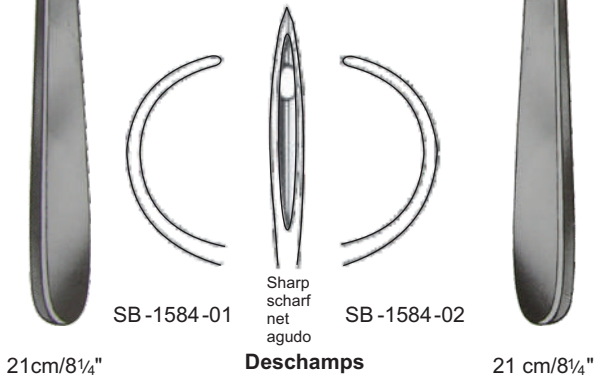

## Suture Instruments

Ligature Needles  
Ligature Needles

Aiguilles Ligatures  
Agujas de ligadura

Left  
links  
links  
Izquierda

20 cm/8"

SB-1579-01

Sharp  
scharf  
net  
agudo

SB-1579-02

SB-1581-01

Sharp  
scharf  
net  
agudo

SB-1581-02

SB-1582-01

blunt  
stumpf  
émousser  
embotar

SB-1582-02

**Deschamps**

20 cm/8"

# Suture Instruments

Ligature Needles  
Ligature Needles

Aiguilles Ligatures  
Agujas de ligadura

Left  
links  
links  
Izquierda

Right  
rechts  
droit  
derecho

Left  
links  
links  
Izquierda

Right  
rechts  
droit  
derecho