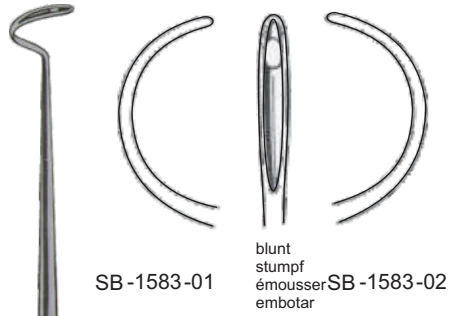

## Suture Instruments

Ligature Needles  
Ligature Needles

Aiguilles Ligatures  
Agujas de ligadura

Left  
links  
links  
Izquierda

20 cm/8"

SB-1579-01

Sharp  
scharf  
net  
agudo

SB-1579-02

SB-1581-01

Sharp  
scharf  
net  
agudo

SB-1581-02

SB-1582-01

blunt  
stumpf  
émousser  
embotar

SB-1582-02

**Deschamps**

20 cm/8"

# Suture Instruments

Ligature Needles  
Ligature Needles

Aiguilles Ligatures  
Agujas de ligadura

Left  
links  
links  
Izquierda

Right  
rechts  
droit  
derecho

Left  
links  
links  
Izquierda

Right  
rechts  
droit  
derecho

## Suture Instruments

Ligature Needles  
Ligature Needles

Aiguilles Ligatures  
Agujas de ligadura

Left  
links  
links  
Izquierda

blunt  
stumpf  
émousser  
embotar

SB-1586-01 SB-1586-02

Sharp  
scharf  
net  
agudo