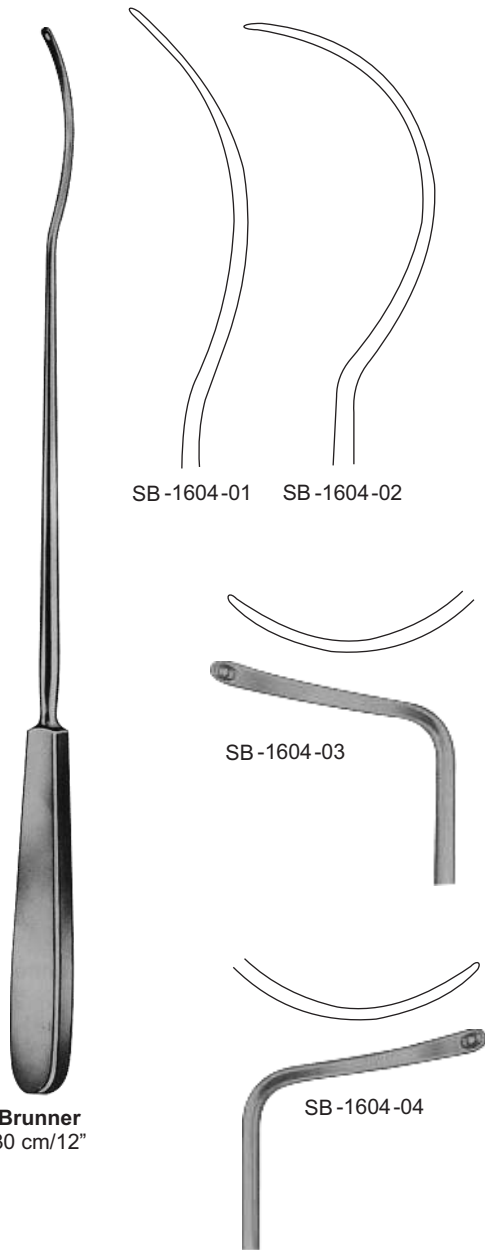

Suture Instruments

Ligature Needles and Ligature Conductors
Ligature Needles and Ligature Dirigenten

Aiguilles Ligatures Ligatures et chefs d'orchestre
Agujas ligadura y ligadura Conductores