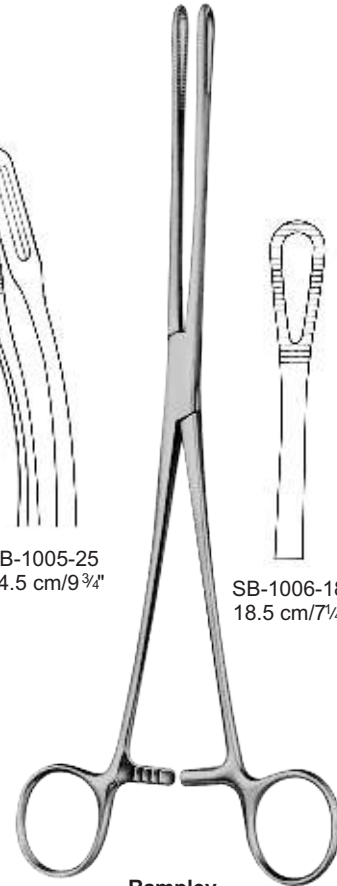

Ulrich

Straight
gerade
droit
recto

SB-982-22
SB-982-25
SB-982-27

Curved
Gebogene
courbe
Curvo

22 cm/8³/₄"
25 cm/10"
27 cm/10¹/₂"

SB-983-22
SB-983-25
SB-983-27

SB-984-13
SB-984-15
SB-984-18

Lister

General Instruments

Cotton Swab Forceps
Tupferzangen

Cotton-tige Forceps
Esponja de algodón Pinzas

Collin
SB-998-25
25cm/10"
SB-999-25 B/J
25cm/10"

Cheron
SB-1000-25
25cm/10"
SB-1001-25 B/J
25cm/10"

Bozemann
26cm/10 1/4"

SB-1002-26

General Instruments

Cotton Swab and Sponge Holding Forceps
Wattestäbchen und Sponge Haltezange

Coton-tige, éponge Davier
Hisopo de algodón y esponja Pinzas

Bozemann-Douglas
SB-1003-26
26cm/10¼"

Foerster

SB-1004-25
25 cm/9¾"

SB-1005-25
24.5 cm/9¾"

Rampley

SB-1006-18
18.5 cm/7¼"

SB-1007-24
24.5 cm/9¾"

Foerster

18 cm/7"
20 cm/8"
24 cm/9½"
25 cm/10"