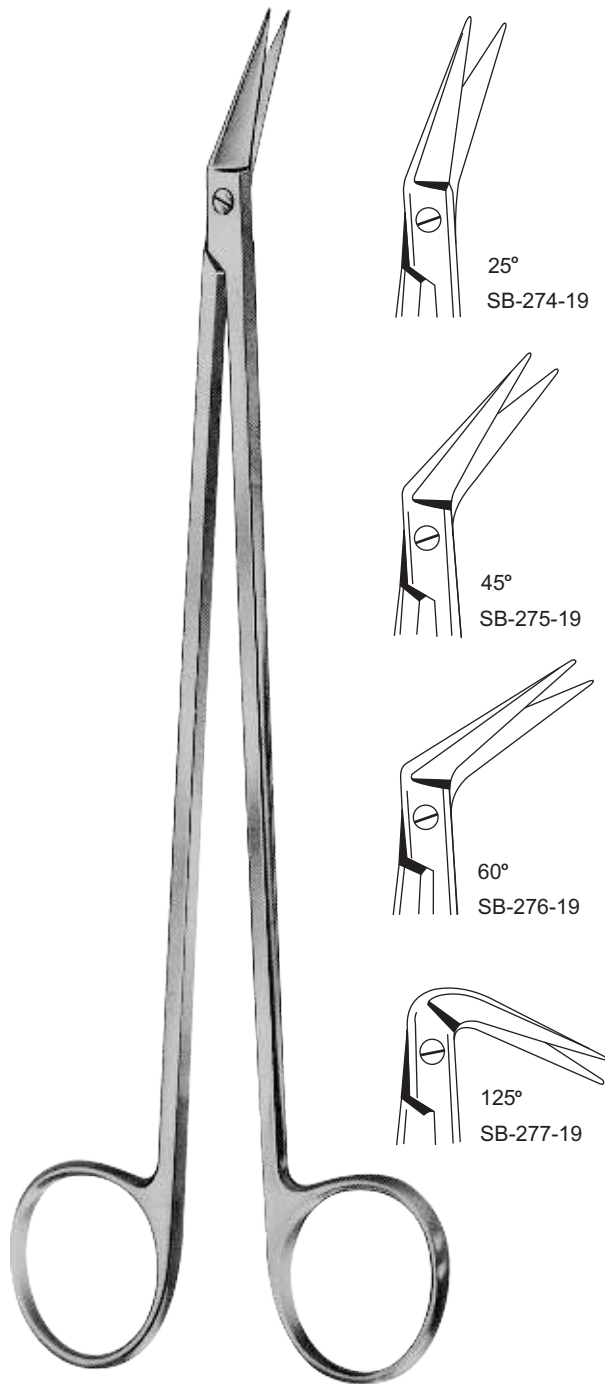

De Bakey
SB-271-15
15.5cm/6"

De Bakey
SB-272-15
15.5cm/6"

Favaloro
SB-273-15
15cm/6"

General Instruments

Vascular Scissors
Vaskuläre Schere

Ciseaux vasculaires
Tijeras vasculares

Potts-Smith
19cm/7 1/2"

25°
SB-274-19