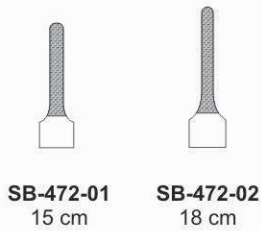

**SB-464-03**  
20 cm

All needle Holders are available with TC and without TC

**SB-465-15**  
**Baby-Crile-Wood**  
15 cm

**SB-466-15**  
**Crile-Wood "TC"**  
15 cm

**SB-467-01** 14 cm  
**SB-467-01** 17 cm  
**Olsen-Hegar**

**SB-468-14**  
**Gillies-slim**  
14.5cm

**SB-469-15**  
**Gillies**  
15.5 cm

**SB-470-00**  
Hegar-Baumgartner  
14cm/5½"

**SB-471-00**  
Martin

**SB-472-01** 15 cm  
**SB-472-02** 18 cm  
Ryder (French Eye)

**SB-473-01** 18cm/7"  
**SB-473-02** 26cm/10 ¼"  
Sarot

**SB-474-00**  
Universal

**SB-475-00**  
Mayo Hegar (Heaney)

**SB-475-01**  
20 cm

**SB-475-02**  
24 cm

**SB-475-03**  
26 cm

**SB-476-00**  
Mayo Hegar

**SB-476-01**  
16 cm

**SB-476-02**  
18 cm

**SB-476-03**  
20 cm

**SB-476-04**  
24 cm

**SB-476-05**  
26 cm

**SB-476-06**  
30 cm

**SB-477-00**  
DeBakey

**SB-477-01**  
16 cm