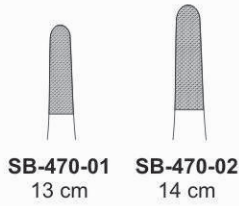

**SB-455-01**  
**Mathieu**  
14 cm

**SB-455-02**  
14 cm

**SB-455-03**  
17 cm

**SB-455-04**  
20 cm 8"

All needle Holders are available with **TC**

**SB-460-12**  
**Webster**  
12.5 cm

**SB-461-12**  
**Wright (Derf)**  
12.5 cm

**SB-462-13**  
**Halsey**  
13.5 cm

**SB-463-14**  
**Baumgartner "TC"**  
14 cm

**SB-464-01** 14 cm  
**SB-464-02** 18 cm  
**SB-464-03** 20 cm  
**Mayo-Hegar**

**SB-464-01**  
14 cm

**SB-464-02**  
18 cm

**SB-464-03**  
20 cm

All needle Holders are available with TC and without TC

**SB-465-15**  
**Baby-Crile-Wood**  
15 cm

**SB-466-15**  
**Crile-Wood "TC"**  
15 cm

**SB-467-01** 14 cm  
**SB-467-01** 17 cm  
**Olsen-Hegar**

**SB-468-14**  
**Gillies-slim**  
14.5cm

**SB-469-15**  
**Gillies**  
15.5 cm

**SB-470-00**  
Hegar-Baumgartner  
14cm/5½"

**SB-471-00**  
Martin

**SB-472-01** 15 cm  
**SB-472-02** 18 cm  
Ryder (French Eye)