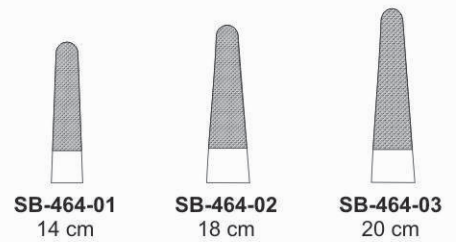

**SB-449-01**  
16 cm 6 1/4"

**SB-449-02**  
18.5 cm 7 1/4"

**SB-449-03**  
20.5 cm 8"

Delicate Patterns

**SB-450-12**  
**Wright (Derf)**  
12.5 cm

**SB-451-18**  
**Toennis**  
18 cm

**SB-452-01**  
**Langenbeck**  
16 cm

**SB-452-02**  
**Langenbeck**  
18 cm

**SB-452-03**  
**Langenbeck**  
20 cm

**SB-453-01** 14 cm  
**SB-453-02** 17 cm  
**Mathieu**

**SB-454-01**  
**Boynton**  
12 cm

**SB-454-02**  
**Boynton**  
12 cm

**SB-455-01**  
**Mathieu**  
14 cm

**SB-455-02**  
14 cm

**SB-455-03**  
17 cm

**SB-455-04**  
20 cm 8"

All needle Holders are available with **TC**

**SB-460-12**  
**Webster**  
12.5 cm

**SB-461-12**  
**Wright (Derf)**  
12.5 cm

**SB-462-13**  
**Halsey**  
13.5 cm

**SB-463-14**  
**Baumgartner "TC"**  
14 cm

**SB-464-01** 14 cm  
**SB-464-02** 18 cm  
**SB-464-03** 20 cm  
**Mayo-Hegar**

**SB-464-01**  
14 cm

**SB-464-02**  
18 cm