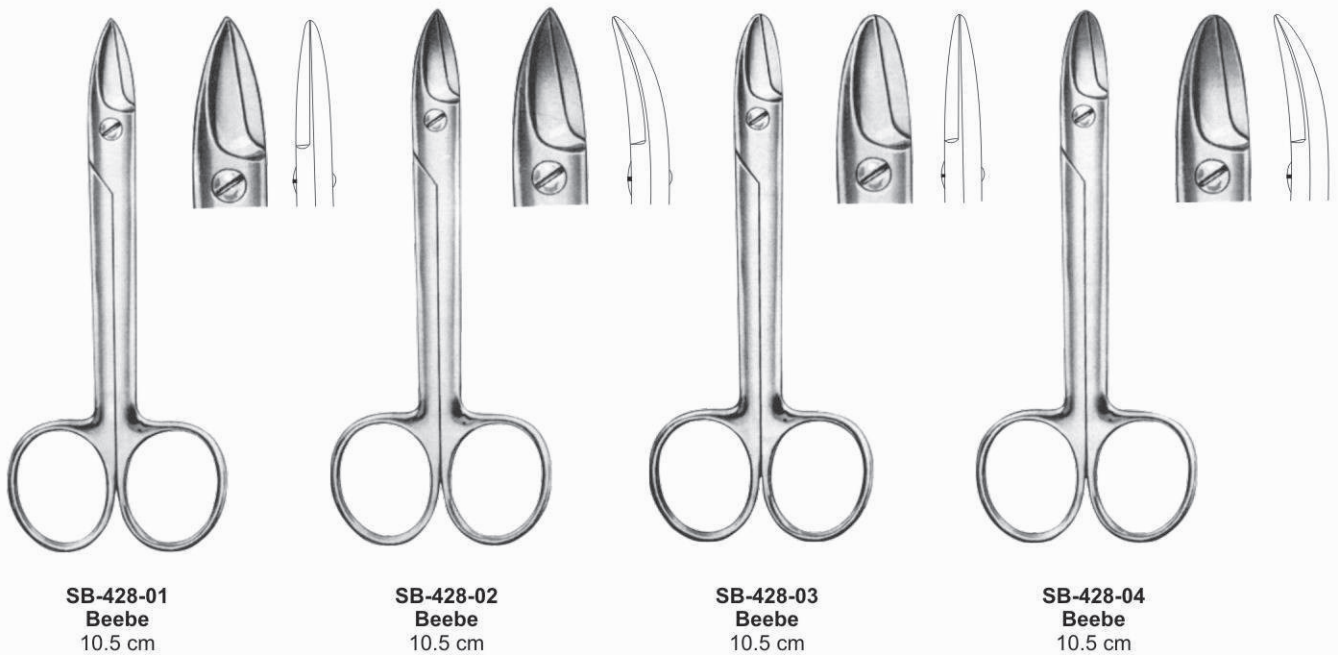

**SB-417A-01**  
Goldman-Fox  
13 cm

Saw edge

**SB-417A-02**  
Goldman-Fox  
13 cm

Saw edge

**SB-418-11**  
11.5 cm

curved, very delicate

**SB-419-00**  
11.5 cm

**SB-419-01**

**SB-419-02**

**SB-420-13**  
Goldman-Fox  
13 cm

**SB-421-16**  
Locklin  
16 cm

Saw edge

**SB-422-16**  
Locklin  
16 cm

Saw edge

**SB-423-01**  
Dean  
17 cm

**SB-423-02**  
Saw edge

**Lister**

- SB-429-01 14 cm
- SB-429-02 18 cm
- SB-429-03 20 cm

**Standard S/S**

- SB-430-01 14 cm
- SB-430-02 15 cm
- SB-430-03 18 cm

**Standard B/B**

- SB-431-01 14 cm
- SB-431-02 15 cm
- SB-431-03 18 cm