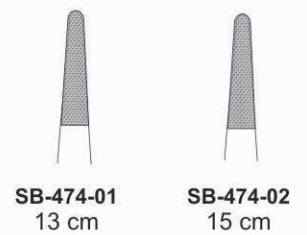

**SB-464-03**  
20 cm

All needle Holders are available with TC and without TC

**SB-465-15**  
**Baby-Crile-Wood**  
15 cm

**SB-466-15**  
**Crile-Wood "TC"**  
15 cm

**SB-467-01** 14 cm  
**SB-467-01** 17 cm  
**Olsen-Hegar**

**SB-468-14**  
**Gillies-slim**  
14.5cm

**SB-469-15**  
**Gillies**  
15.5 cm

**SB-470-00**  
Hegar-Baumgartner  
14cm/5½"

**SB-471-00**  
Martin

**SB-472-01** 15 cm  
**SB-472-02** 18 cm  
Ryder (French Eye)

**SB-473-01** 18cm/7"  
**SB-473-02** 26cm/10 ¼"  
Sarot

**SB-474-00**  
Universal

**SB-475-00**  
Mayo Hegar (Heaney)

**SB-475-01**  
20 cm

**SB-475-02**  
24 cm

**SB-475-03**  
26 cm

**SB-476-00**  
Mayo Hegar

**SB-476-01**  
16 cm

**SB-476-02**  
18 cm

**SB-476-03**  
20 cm

**SB-476-04**  
24 cm

**SB-476-05**  
26 cm

**SB-476-06**  
30 cm

**SB-477-00**  
DeBakey

**SB-477-01**  
16 cm