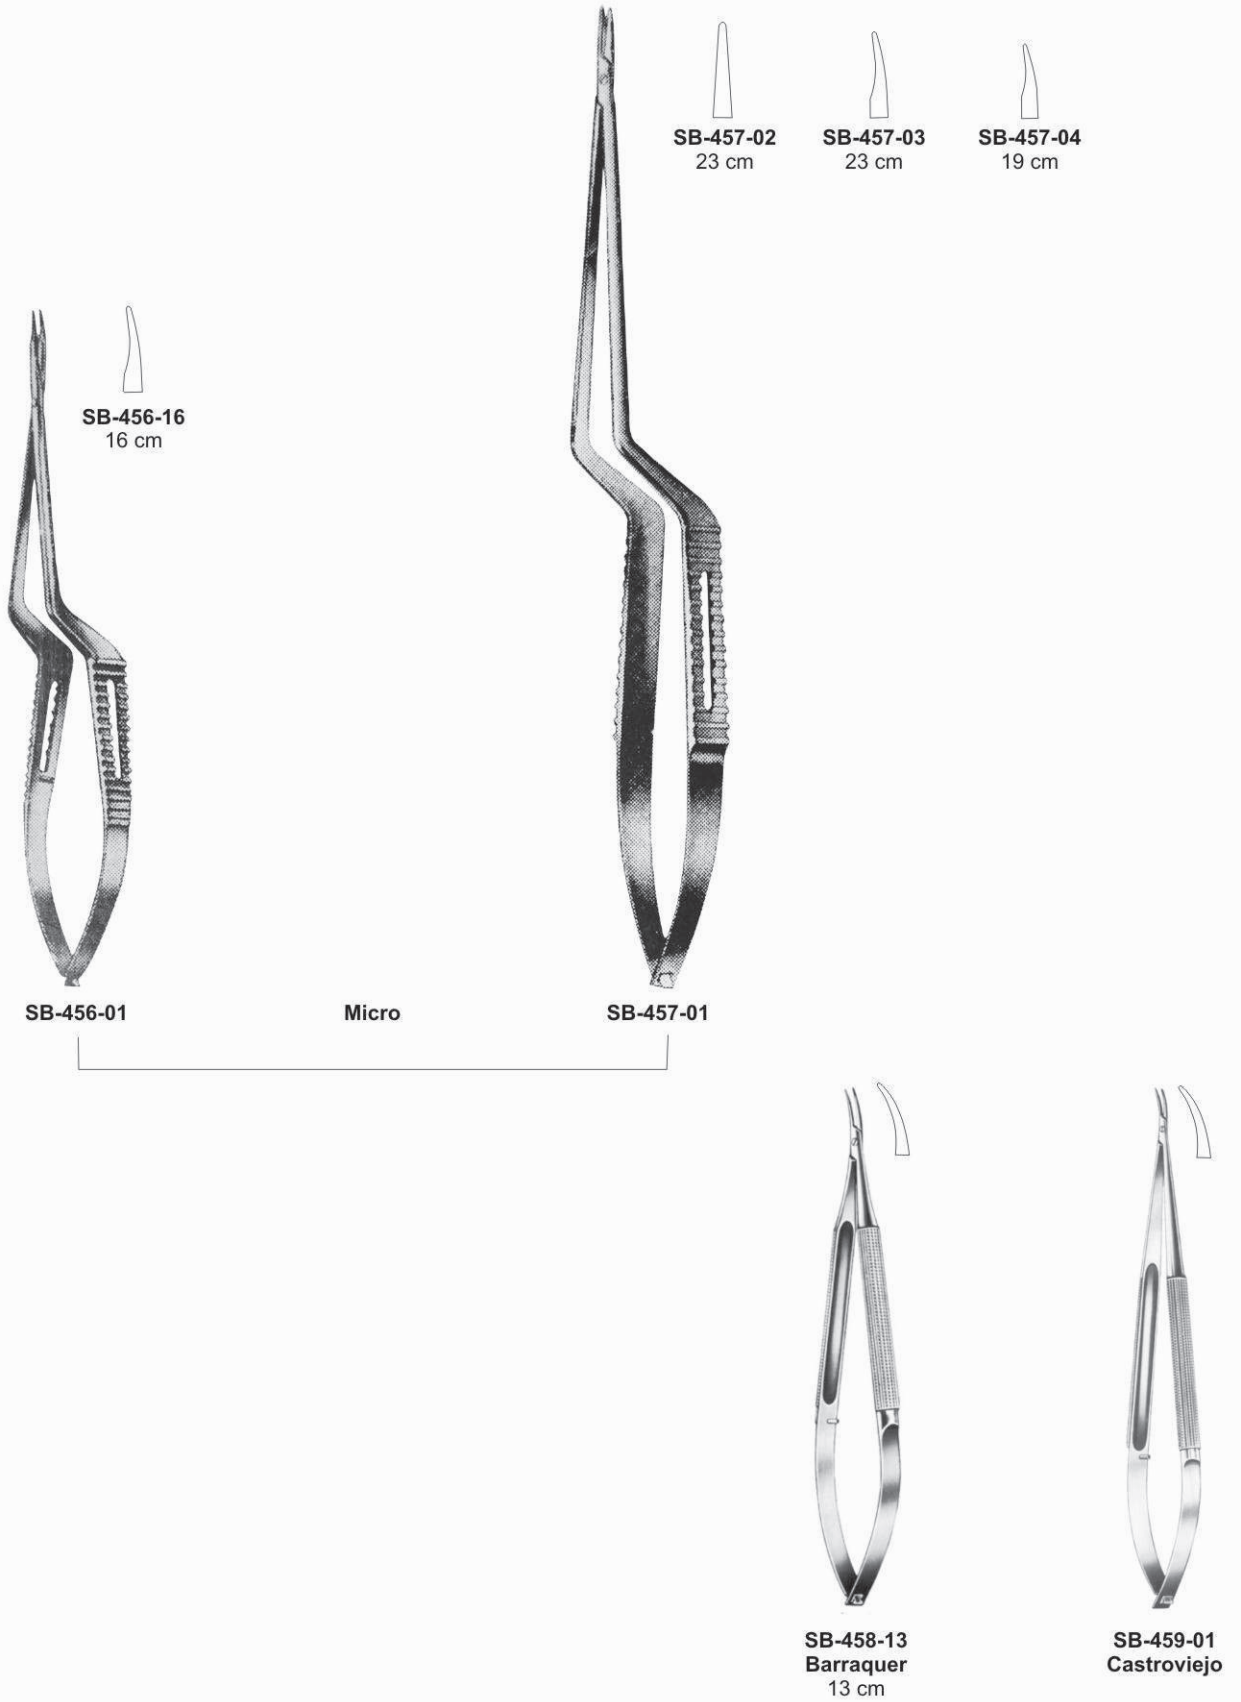

**SB-455-01**  
**Mathieu**  
14 cm

**SB-455-02**  
14 cm

**SB-455-03**  
17 cm

**SB-455-04**  
20 cm 8"

All needle Holders are available with **TC**

**SB-460-12**  
**Webster**  
12.5 cm

**SB-461-12**  
**Wright (Derf)**  
12.5 cm